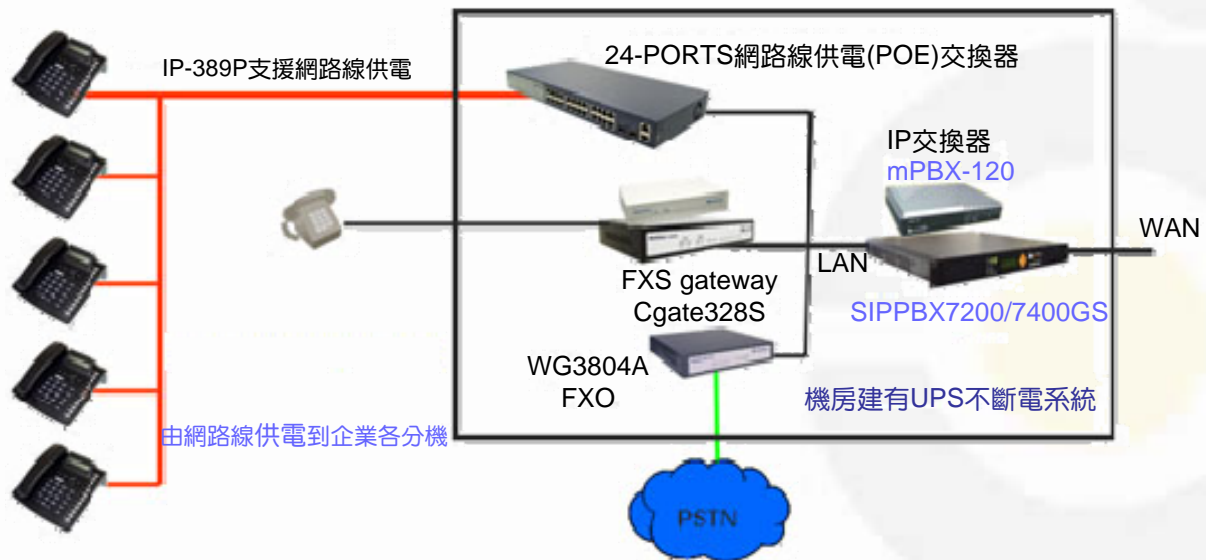

網路電話 IP-389/389P

- IEEE 802.3af PoE compliance [LP-389P]
- Additional Function Keys
- 2 Multi-Lines Registration
- Busy Lamp Indicator
- Telephone Broadcasting
- Certificated by ViTA

產品簡介

居安IP網路電話IP-389/389P系列是多功能桌上機種，功能易操作且符合人體工學設計，適用於家庭、工作室、企業行號、以及客服中心等。雙線註冊及LED燈號顯示進線、通話狀態，可隨意切換接聽不同電話。內建2埠網路交換器，可連接電腦或其他網路裝置，不需再外掛Hub或交換器。內建全雙工免持聽筒，提供高品質通話。可外接耳機&麥克風。

支援多樣化電話功能，如：三方會議、來電代接、通話轉接、重撥、通話保留等等。

應用範例

網路線供電(PoE)交換器 & 網路電話的企業應用 (含企業用IP交換機) (AN_c006)

- 經由網路線供電節省電源線路佈建的成本
- 機房建置UPS不斷電系統備援
- 當停電或突然斷電時，電話仍有電源可持續使用
- 通話品質保障，可設定4階通話優先順序。

居安科技國際有限公司
ChuAn Technology International Co.,Ltd
402台中市南區正義街43號5F-1
電話：04-2229-5728
傳真：04-2229-5893
客服信箱：service@chu-an.com

客服中心- 建置網路線供電系統 LP-600/LP-389P (AN_c007)

- 本應用主要推薦給客服中心建置網路線供電系統使用
- LP-389P支援802.3af PoE 網路線供電標準
- WpoES-8262 支援 802.3af PoE 網路線供電標準
- 管理席安裝LP-600方便掌握各值機席通話狀態，並可迅速轉接到空線值機席
- 值機席人員可採用耳機模式接聽電話，可立即將資訊輸入到電腦
- LP-600 與 LP-389P 接支援多項電話功能，且可自行設定各鍵之功能