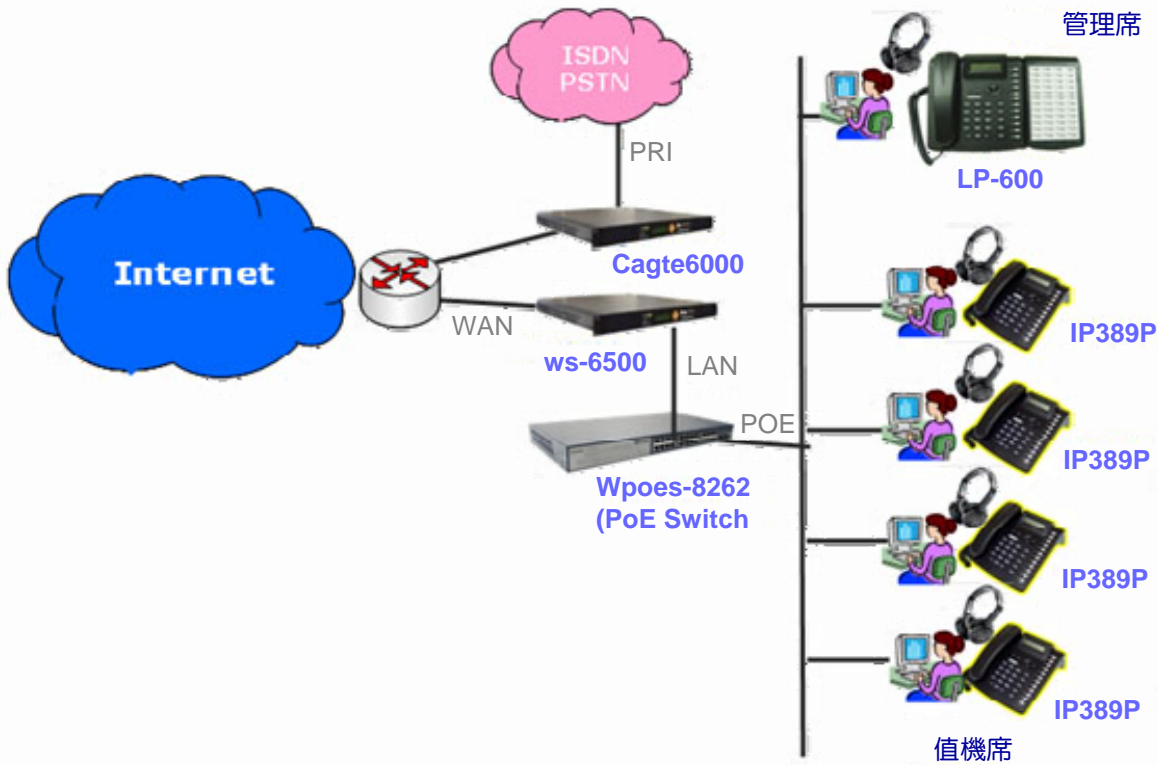

網路電話 IP-389/389P

- IEEE 802.3af PoE compliance [LP-389P]
- Additional Function Keys
- 2 Multi-Lines Registration
- Busy Lamp Indicator
- Telephone Broadcasting
- Certificated by ViTA

產品簡介

居安IP網路電話IP-389/389P系列是多功能桌上機種，功能易操作且符合人體工學設計，適用於家庭、工作室、企業行號、以及客服中心等。雙線註冊及LED燈號顯示進線、通話狀態，可隨意切換接聽不同電話。內建2埠網路交換器，可連接電腦或其他網路裝置，不需再外掛Hub或交換器。內建全雙工免持聽筒，提供高品質通話。可外接耳機&麥克風。

支援多樣化電話功能，如：三方會議、來電代接、通話轉接、重撥、通話保留等等。

應用範例

網路線供電(PoE)交換器 & 網路電話的企業應用 (含企業用IP交換機) (AN_c006)

- 經由網路線供電節省電源線路佈建的成本
- 機房建置UPS不斷電系統備援
- 當停電或突然斷電時，電話仍有電源可持續使用
- 通話品質保障，可設定4階通話優先順序。

居安科技國際有限公司
ChuAn Technology International Co.,Ltd
402台中市南區正義街43號5F-1
電話：04-2229-5728
傳真：04-2229-5893
客服信箱：service@chu-an.com

客服中心- 建置網路線供電系統 LP-600/LP-389P (AN_c007)

- 本應用主要推薦給客服中心建置網路線供電系統使用
- LP-389P支援802.3af PoE 網路線供電標準
- WpoES-8262 支援 802.3af PoE 網路線供電標準
- 管理席安裝LP-600方便掌握各值機席通話狀態，並可迅速轉接到空線值機席
- 值機席人員可採用耳機模式接聽電話，可立即將資訊輸入到電腦
- LP-600 與 LP-389P 接支援多項電話功能，且可自行設定各鍵之功能